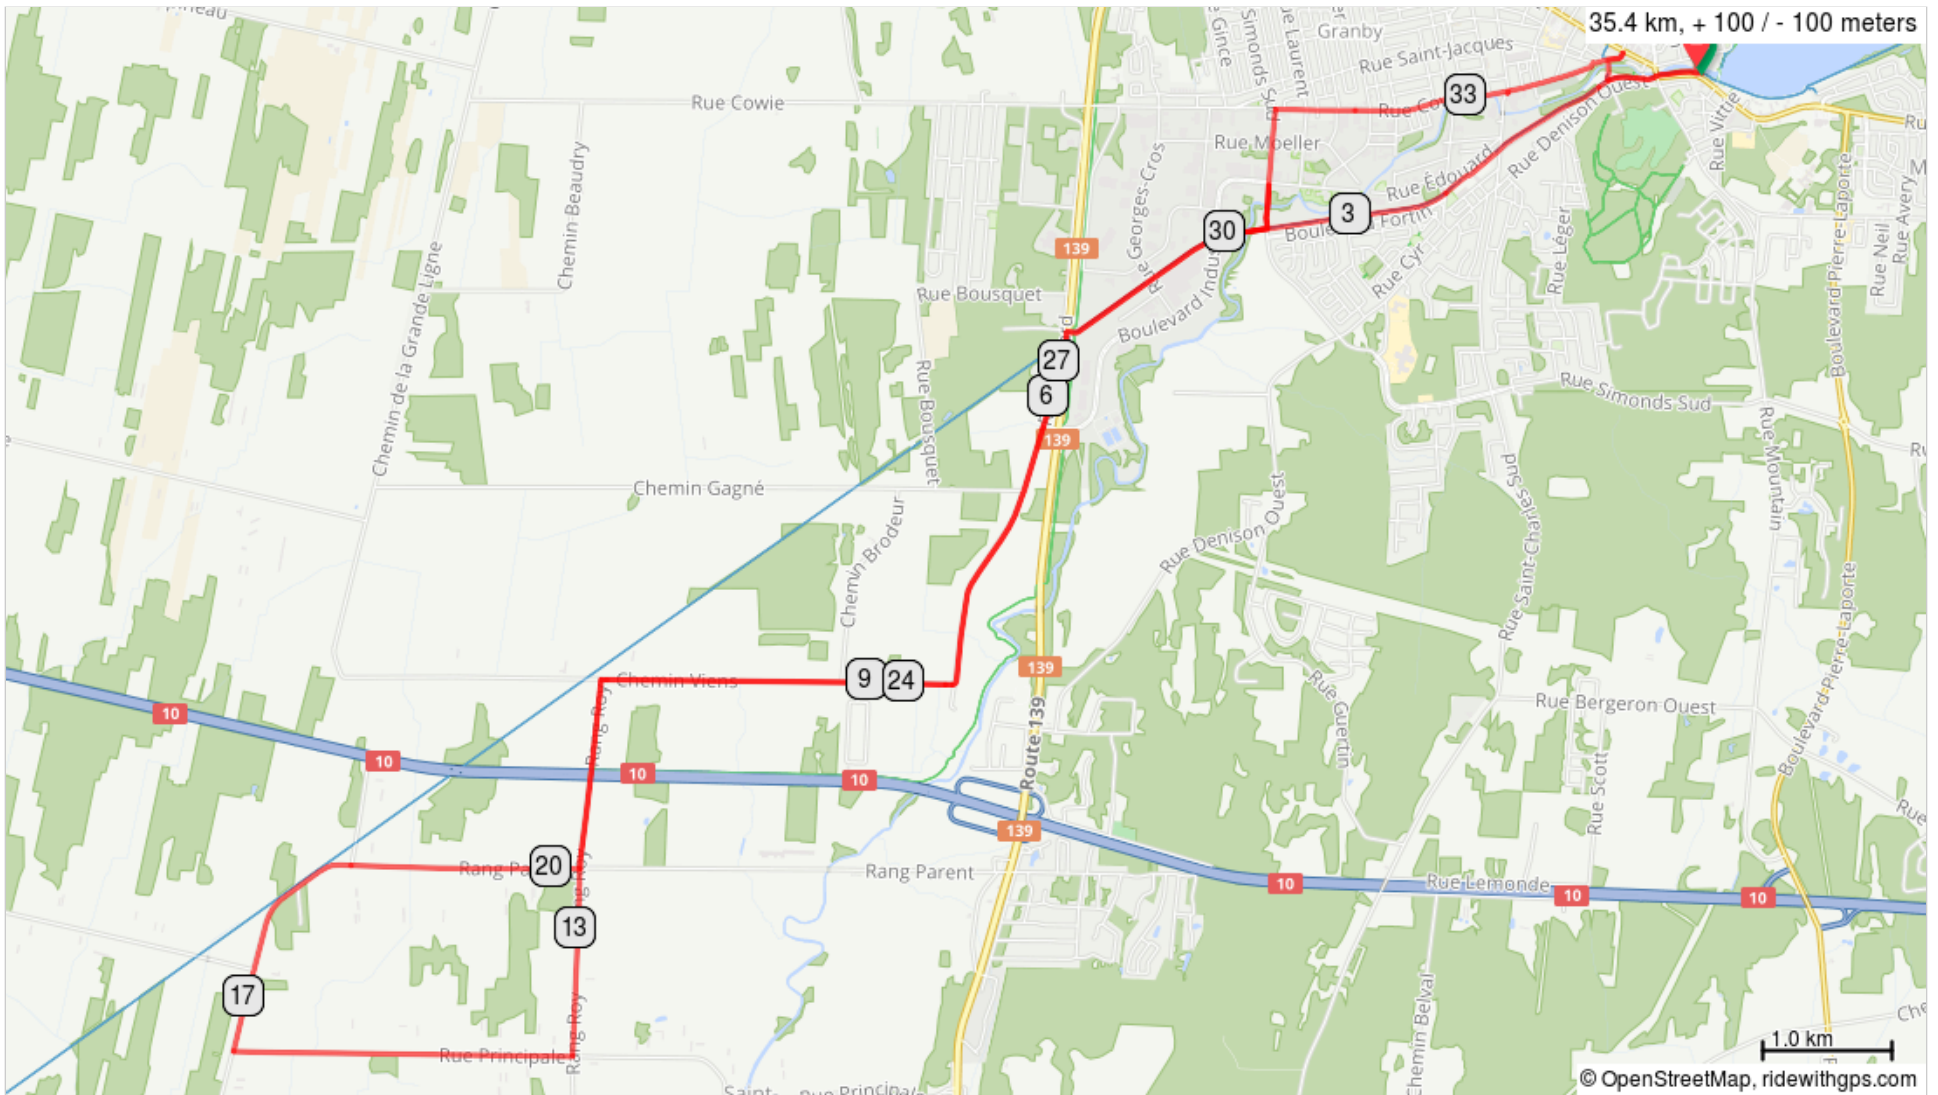

35 km - Ange-Gardien

35 km - Ange-Gardien

Num	Dist	Prev	Type	Note	Next
1.	0.0	0.0		Start of route	5.6
2.	5.6	5.6	➔	Prendre à droite sur Chemin Bernard	2.8
3.	8.3	2.8	➔	Chemin Bernard tourne légèrement à droite et devient Chemin Viens	2.7
4.	11.1	2.7	←	Prendre à gauche sur Rang Roy	2.9
5.	14.0	2.9	➔	Prendre à droite sur Rue Principale	2.6
6.	16.6	2.6	➔	Prendre à droite sur Chemin de la Grande Ligne	1.4
7.	18.0	1.4	⬆	Continuer sur Rang Parent	3.7
8.	21.7	3.7	➔	Prendre à droite sur Chemin Viens	2.7

21.7 kilometers. +44/-60 meters

Num	Dist	Prev	Type	Note	Next
9.	24.4	2.7	←	Chemin Viens tourne légèrement à gauche et devient Chemin Bernard	2.8
10.	27.2	2.8	➔	Prendre légèrement à droite sur Estriade	1.9
11.	29.0	1.9	←	Prendre à gauche sur Rue Simonds S	0.7
12.	29.7	0.7	➔	Prendre à droite sur Estriade	0.9
13.	30.6	0.9	←	Prendre à gauche sur Rue Simonds S	2.7
14.	33.3	2.7	➔	Prendre à droite sur Rue Saint Charles S	0.0
15.	33.3	0.0	➔	Prendre à droite sur Rue Cowie	0.7

11.7 kilometers. +27/-15 meters

Num	Dist	Prev	Type	Note	Next
16.	34.0	0.7	➔	Prendre à droite sur Rue Saint Jacques	0.4
17.	34.4	0.4	←	Tourner à gauche vers Estriade	0.2
18.	34.6	0.2	←	Prendre à gauche sur Estriade	0.7
19.	35.3	0.7	←	Prendre à gauche sur Rue de la Gare	0.1
20.	35.4	0.1		End of route	0.0

2.0 kilometers. +22/-11 meters