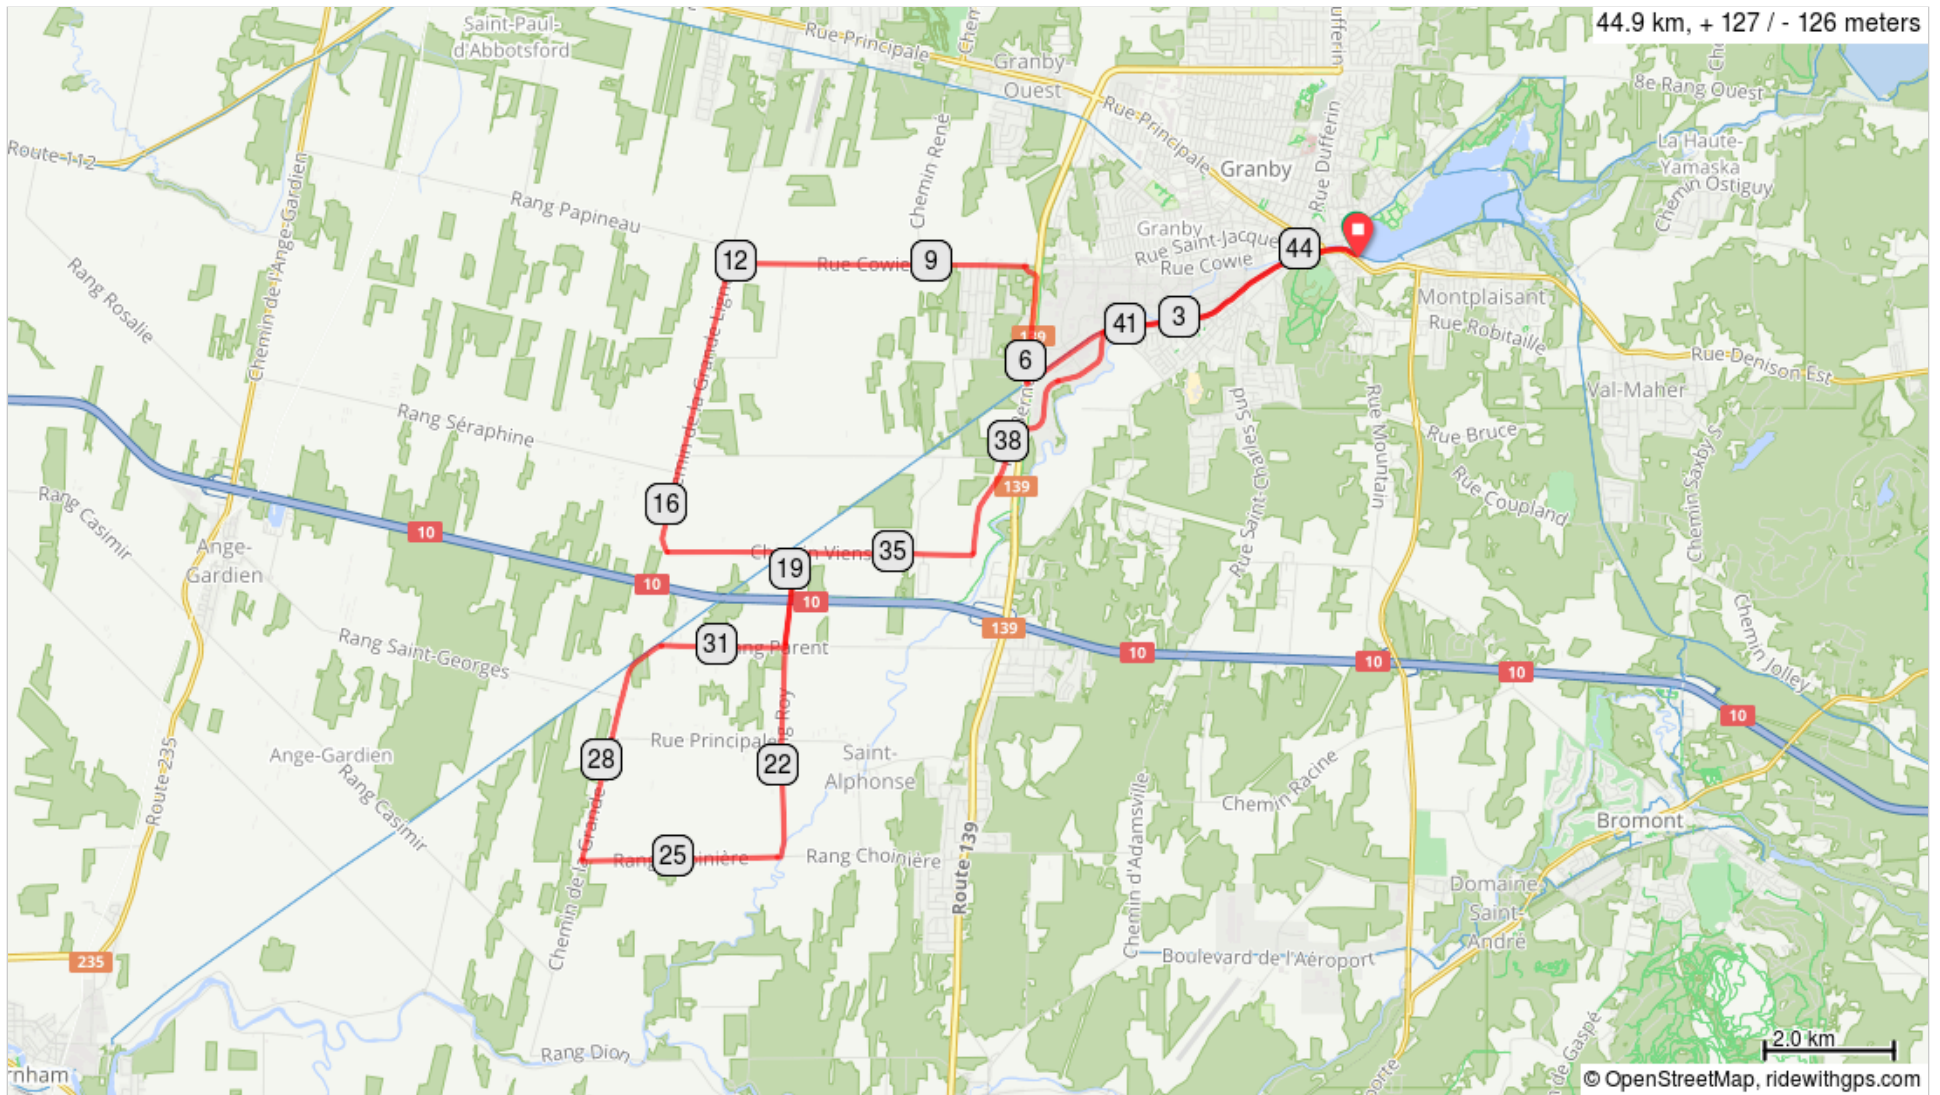

45 km - Ange-Gardien

44.9 km, + 127 / - 126 meters

45 km - Ange-Gardien

Num	Dist	Prev	Type	Note	Next
1.	0.0	0.0		Start of route	5.7
2.	5.7	5.7		Prendre complètement à droite sur Rue Bernard	1.9
3.	7.6	1.9		Prendre à gauche sur Rue Cowie	4.6
4.	12.2	4.6		Prendre à gauche sur Chemin de la Grande Ligne	4.4
5.	16.5	4.4		Continuer sur Chemin Viens	2.2
6.	18.7	2.2		Prendre à droite sur Rang Roy	4.7
7.	23.4	4.7		Prendre à droite sur Rang Choinière	3.1
8.	26.4	3.1		Prendre à droite sur Chemin de la Grande Ligne	3.3
9.	29.8	3.3		Continuer sur Rang Parent	2.2

29.8 kilometers. +73/-92 meters

Num	Dist	Prev	Type	Note	Next
10.	32.0	2.2		Prendre à gauche sur Rang Roy	1.5
11.	33.5	1.5		Prendre à droite sur Chemin Viens	2.7
12.	36.2	2.7		Chemin Viens tourne légèrement à gauche et devient Chemin Bernard	2.1
13.	38.3	2.1		Prendre à droite sur Boulevard Industriel	2.3
14.	40.6	2.3		Prendre à droite sur Estriade	4.3
15.	44.9	4.3		End of route	0.0

15.1 kilometers. +57/-39 meters