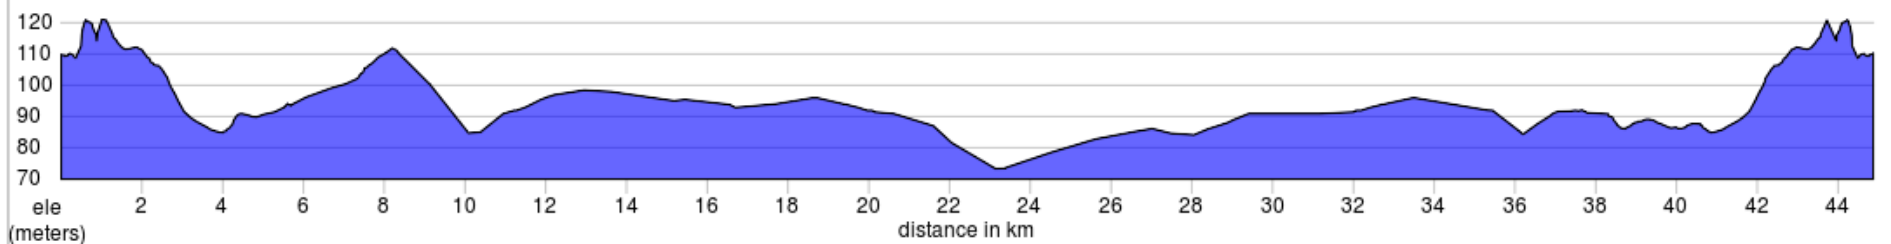

45 km - Ange-Gardien

44.9 km, + 127 / - 126 meters

45 km - Ange-Gardien

Num	Dist	Prev	Type	Note	Next
1.	0.0	0.0		Start of route	5.7
2.	5.7	5.7		Prendre complètement à droite sur Rue Bernard	1.9
3.	7.6	1.9		Prendre à gauche sur Rue Cowie	4.6
4.	12.2	4.6		Prendre à gauche sur Chemin de la Grande Ligne	4.4
5.	16.5	4.4		Continuer sur Chemin Viens	2.2
6.	18.7	2.2		Prendre à droite sur Rang Roy	4.7
7.	23.4	4.7		Prendre à droite sur Rang Choinière	3.1
8.	26.4	3.1		Prendre à droite sur Chemin de la Grande Ligne	3.3
9.	29.8	3.3		Continuer sur Rang Parent	2.2

29.8 kilometers. +73/-92 meters

Num	Dist	Prev	Type	Note	Next
10.	32.0	2.2		Prendre à gauche sur Rang Roy	1.5
11.	33.5	1.5		Prendre à droite sur Chemin Viens	2.7
12.	36.2	2.7		Chemin Viens tourne légèrement à gauche et devient Chemin Bernard	2.1
13.	38.3	2.1		Prendre à droite sur Boulevard Industriel	2.3
14.	40.6	2.3		Prendre à droite sur Estriade	4.3
15.	44.9	4.3		End of route	0.0

15.1 kilometers. +57/-39 meters